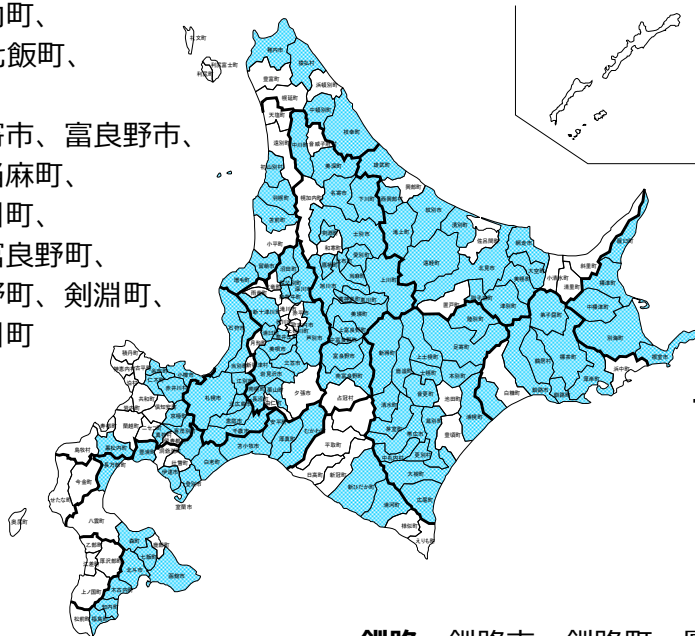

## 移住支援金とは？

北海道へのUIターン就職を促進するため、東京23区（在住者または通勤者）から北海道内に移住し、移住支援金対象法人に就業した方等に最大100万円の移住支援金を支給する制度です。

# <移住先要件> 対象市町村はどこ？

⇒ 次の**116市町村**に移住(転入)した方が対象

**空知**：岩見沢市、美唄市、芦別市、三笠市、深川市、南幌町、奈井江町、長沼町、栗山町、浦臼町、新十津川町、妹背牛町、秩父別町、沼田町

**石狩**：札幌市、江別市、千歳市、恵庭市、北広島市、石狩市、当別町

**後志**：小樽市、黒松内町、真狩村、喜茂別町、京極町、仁木町、余市町、赤井川村

**胆振**：室蘭市、苫小牧市、登別市、伊達市、豊浦町、白老町、安平町、厚真町、むかわ町

**日高**：新ひだか町、浦河町

**渡島**：函館市、福島町、知内町、木古内町、北斗市、七飯町、森町、長万部町

**上川**：旭川市、士別市、名寄市、富良野市、鷹栖町、東神楽町、当麻町、比布町、愛別町、上川町、東川町、美瑛町、上富良野町、中富良野町、南富良野町、剣淵町、下川町、美深町、中川町

**留萌**：留萌市、増毛町、苫前町、羽幌町、初山別村

**宗谷**：稚内市、猿払村、中頓別町、枝幸町

■：対象市町村

**オホーツク**：北見市、網走市、紋別市、美幌町、津別町、訓子府町、遠軽町、湧別町、滝上町、西興部村、雄武町、大空町

**十勝**：帯広市、音更町、士幌町、上士幌町、鹿追町、新得町、清水町、芽室町、中札内村、更別村、大樹町、広尾町、幕別町、本別町、足寄町、陸別町、浦幌町

**釧路**：釧路市、釧路町、厚岸町、標茶町、弟子屈町、鶴居村

**根室**：根室市、別海町、中標津町、標津町、羅臼町