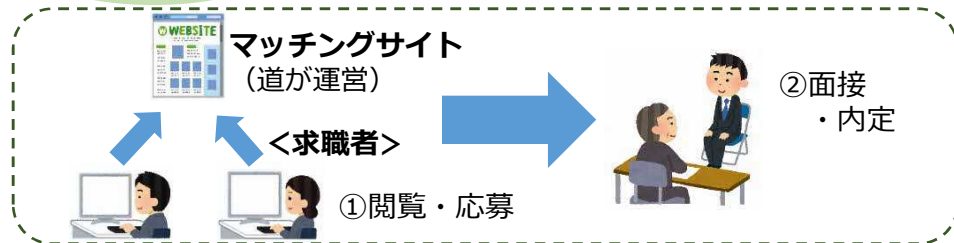

# 「移住支援金」 を活用して、北海道で働きませんか？

東京23区から

北海道で  
就業・起業・テレワーク移住！

転入先の市町村から  
移住支援金を受給

(就業の場合)

詳しくは、  
ご相談ください！

・ 単身：60万円  
・ 世帯：100万円